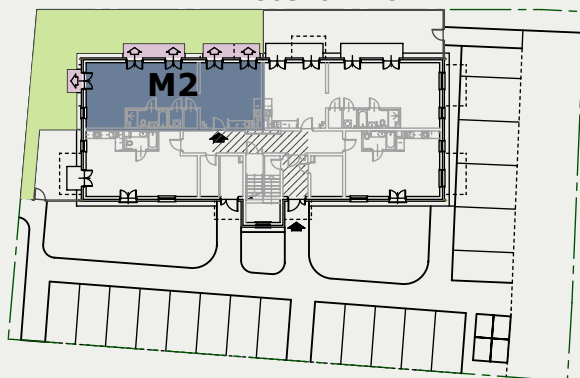

SYMETRIA

inwestycje
budowlane

MIESZKANIE M2 POZIOM - PARTER Z OGRODEM

POWIERZCHNIA MIESZKANIA M2 **75.35 m²**

POWIERZCHNIA TERENU ZIELONEGO ... **106.0 m²**

PARTER Z ZAGOSPODAROWANIEM

MIESZKANIE M2 (m ²)		
1	ANEKS KUCHENNY	6.50
2	GARDEROBA	1.65
3	PRALNIA	1.60
4	ŁAZIENKA	5.00
5	PRZESTRZEŃ MIESZKALNA POKOJE, KOMUNIKACJA	60.60
		75.35

www.ludowa.zgora.pl

UWAGA: DANE POGŁADOWE, MOGĄ ODBIEGAĆ OD OSTATECZNEGO PROJEKTU REALIZACYJNEGO.
URZĄDZENIA SANITARNE I KUCHENNE, DRZWI WEWNĘTRZNE ORAZ PODŁOGI I POSADZKI
NIE STANOWIĄ WYPOSAŻENIA LOKALU. ROZMIESZCZENIE MEBLI I URZĄDZEŃ SANITARNYCH
PRZEDSTAWIONO JAKO PRZYKŁADOWE. NINIEJSZA KARTA NIE STANOWI OFERTY
HANDLOWEJ W ROZUMIENIU KODEKSU CYWILNEGO ORAZ INNYCH PRZEPISÓW PRAWNYCH