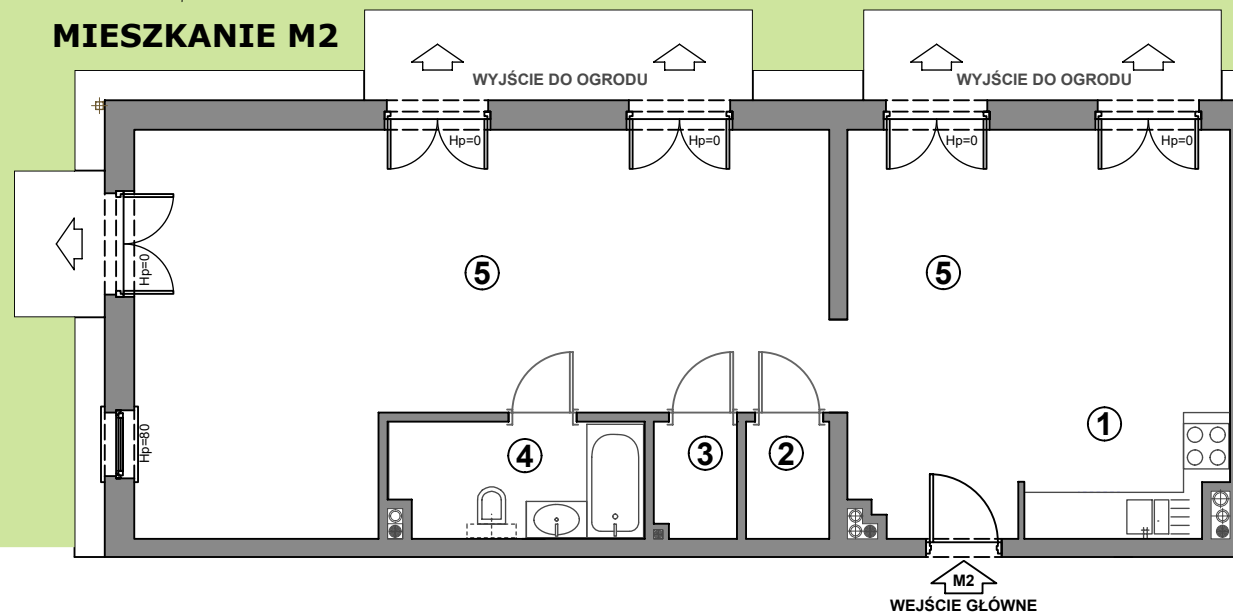

MIESZKANIE M2